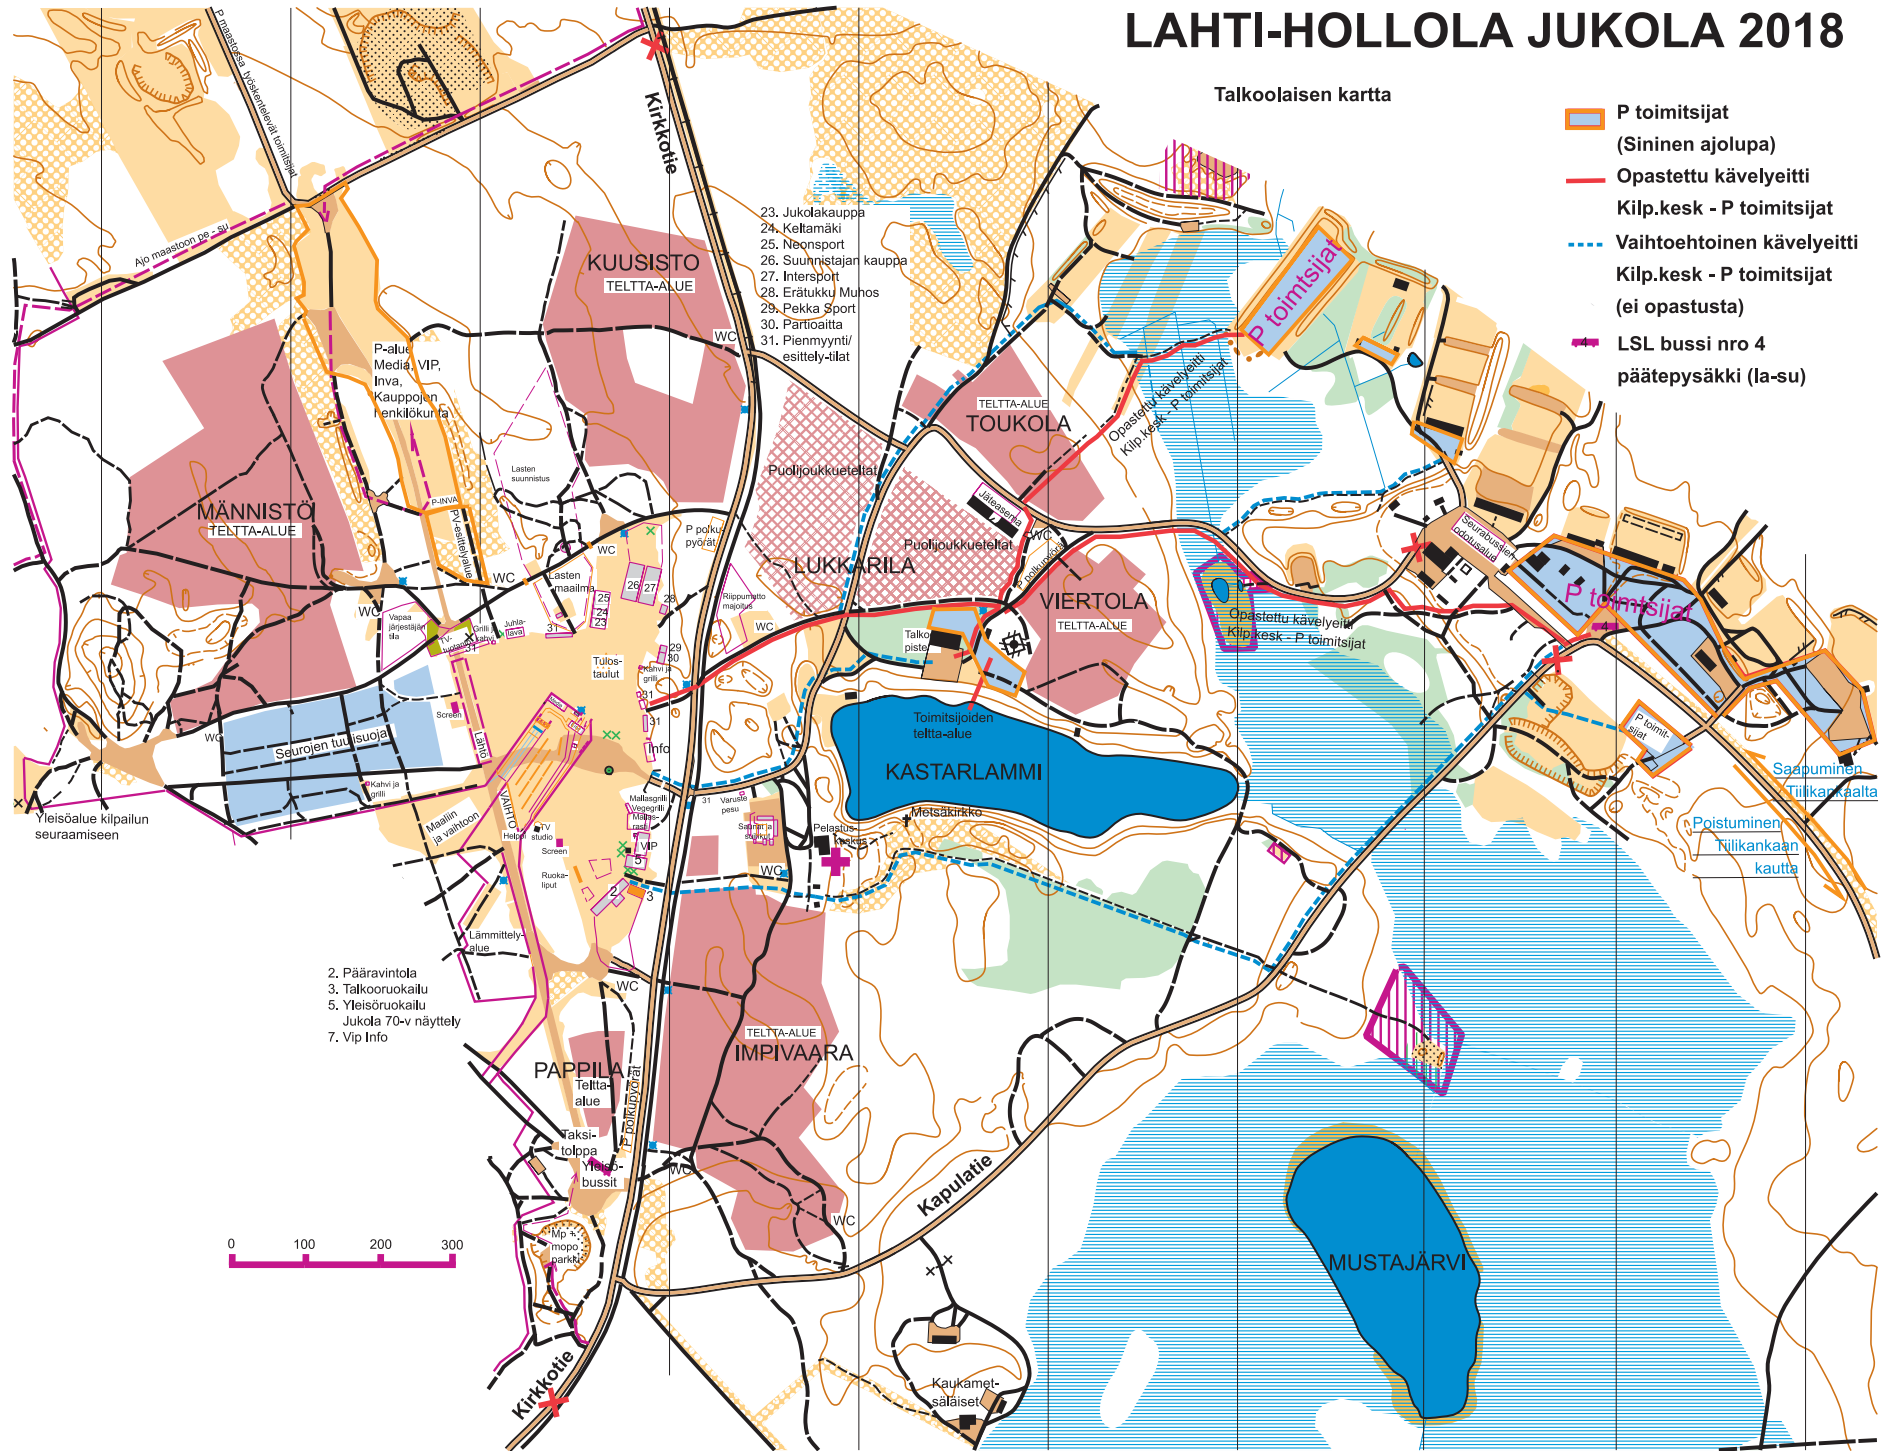

LAHTI-HOLLOLA JUKOLA 2018

Talkoolaisen kartta

-  P toimitsijat
(Sininen ajolupa)
-  Opastettu kävelyreitti
-  Vaihtoehtoinen kävelyreitti
-  Kilp. kesk - P toimitsijat
-  Kilp. kesk - P toimitsijat
(ei opastusta)
-  LSL bussi nro 4
päätepysäkki (la-su)

2. Pääravintola
3. Talkooruokailu
5. Yleisruokailu
- Jukola 70-v näyttely
7. Vip Info